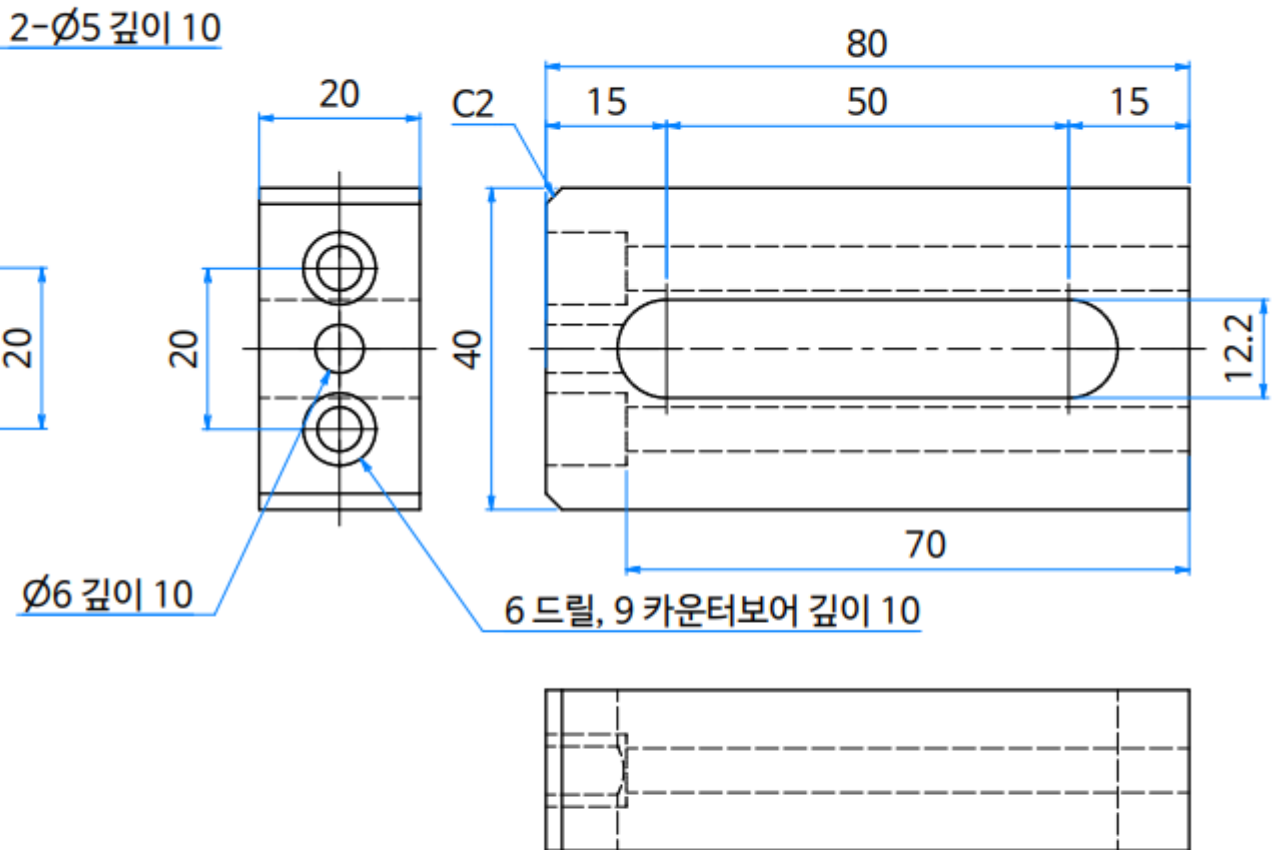

2) 텐션브라켓2040

※적용베어링#6902(15d28D7B)-2개