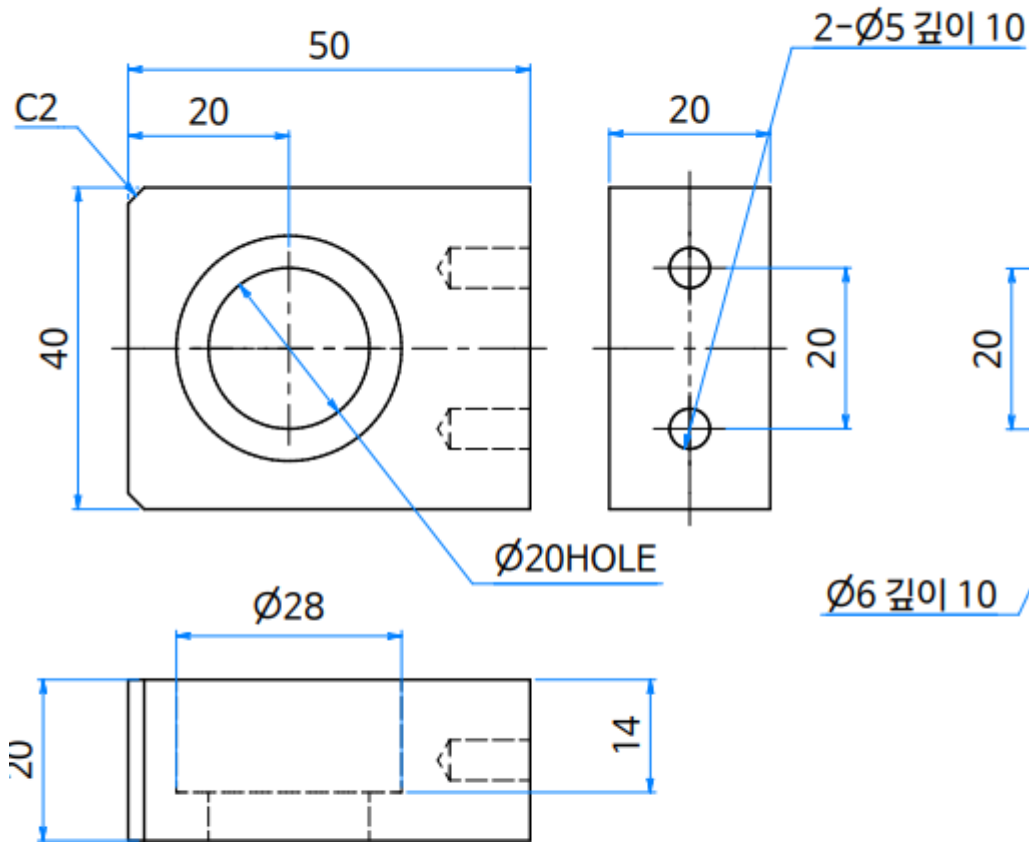

1) 구동브라켓2040