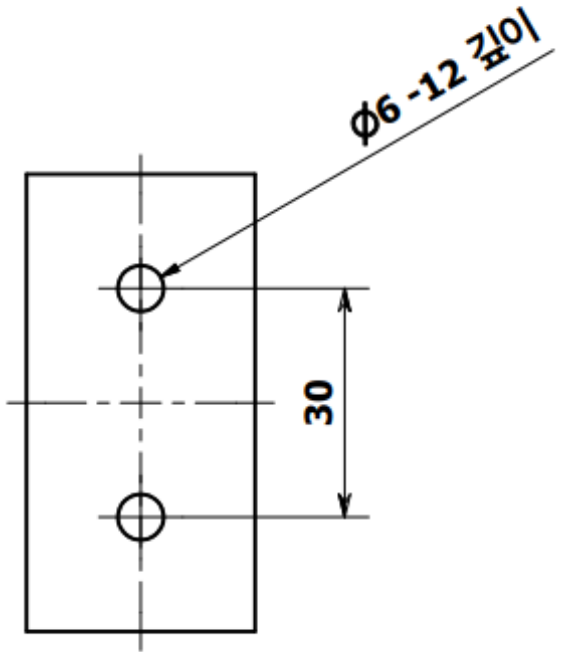

# 3060 텐션 브라켓

# 3060 구동 브라켓

적용 베어링 : #6204