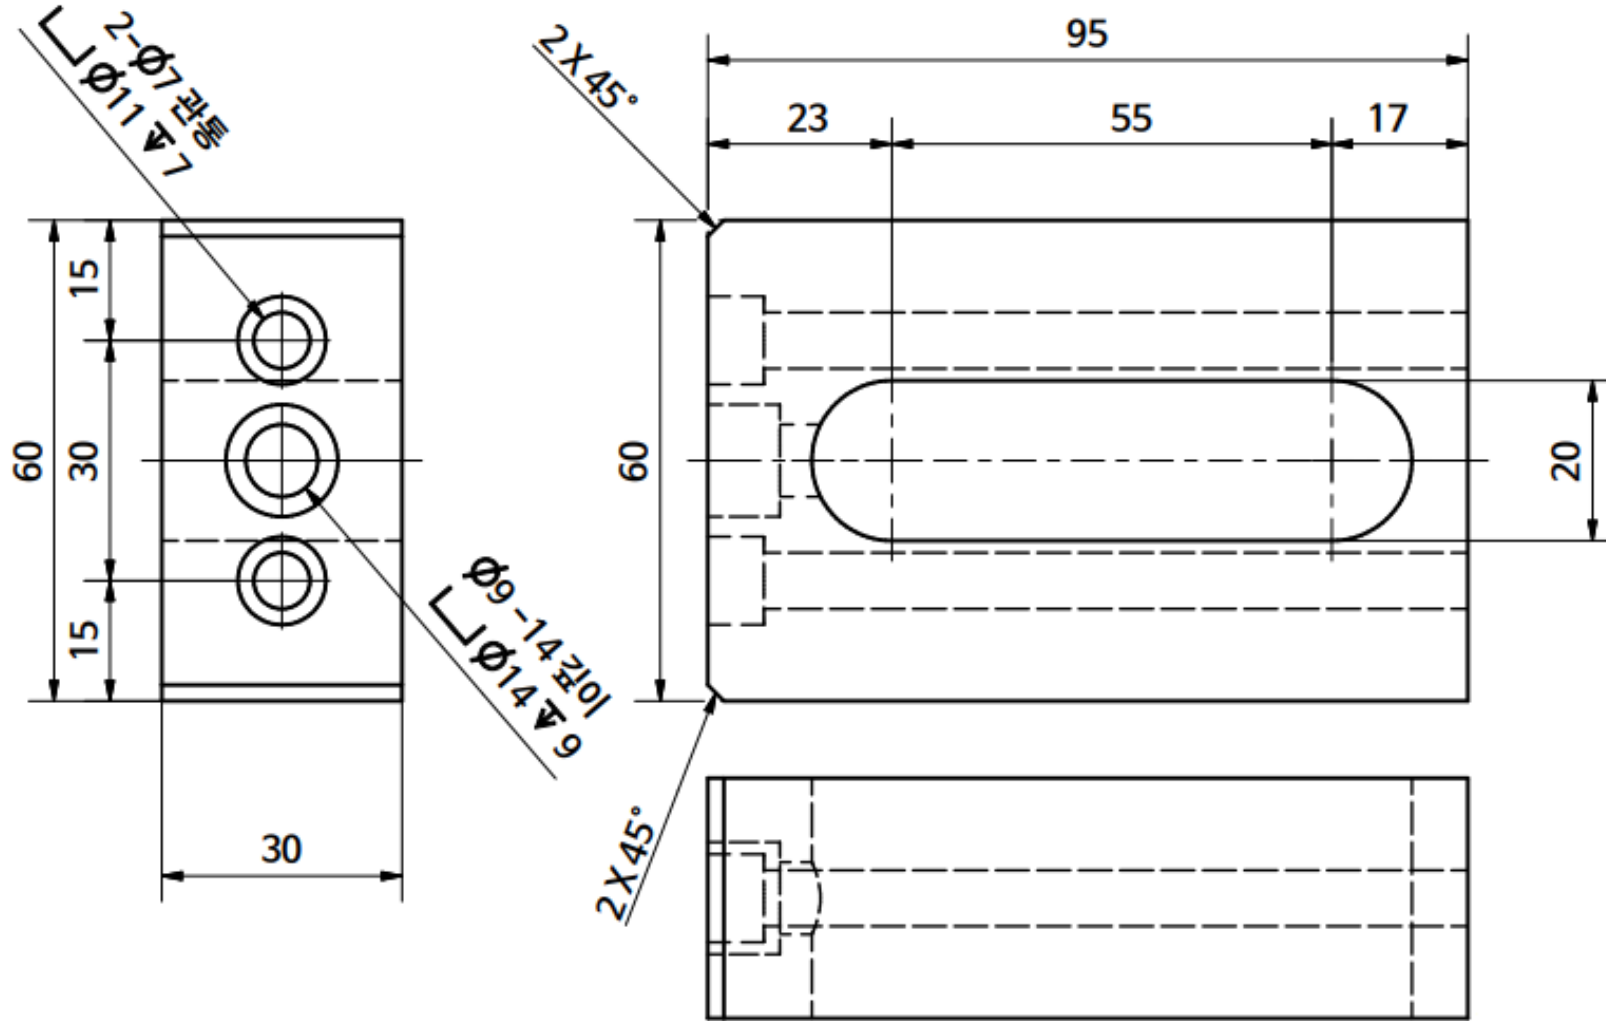

# 3060 텐션 브라켓

# 3060 구동 브라켓

적용 베어링 : #6204