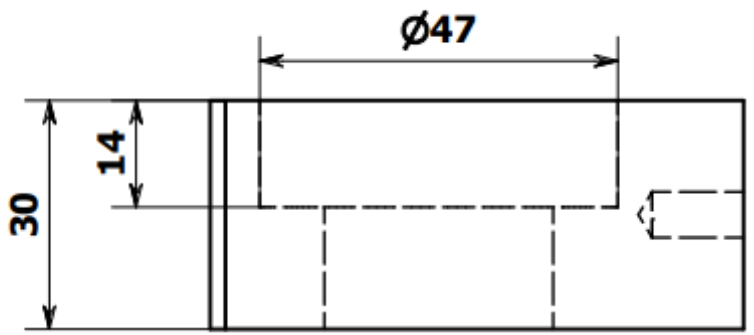

# 3060 구동 브라켓

적용 베어링 : #6204