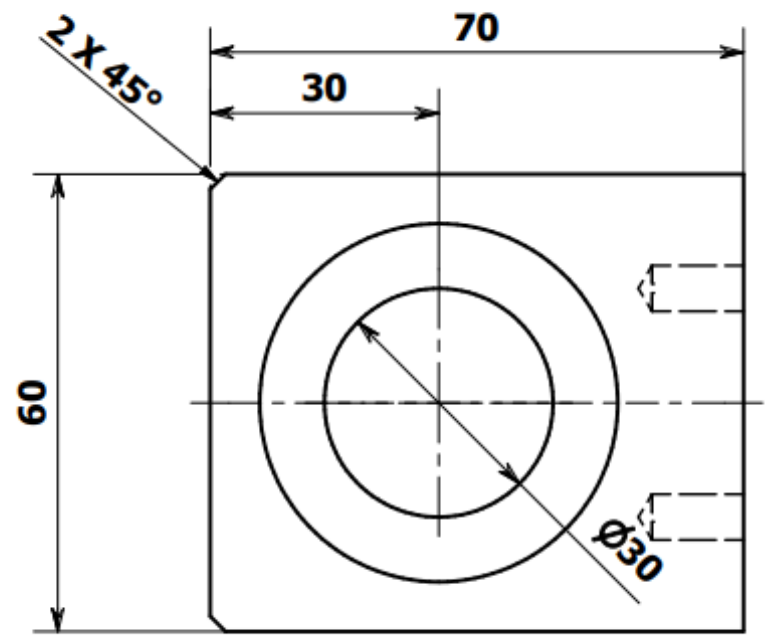

# 3060 텐션 브라켓

# 3060 구동 브라켓

적용 베어링 : #6204