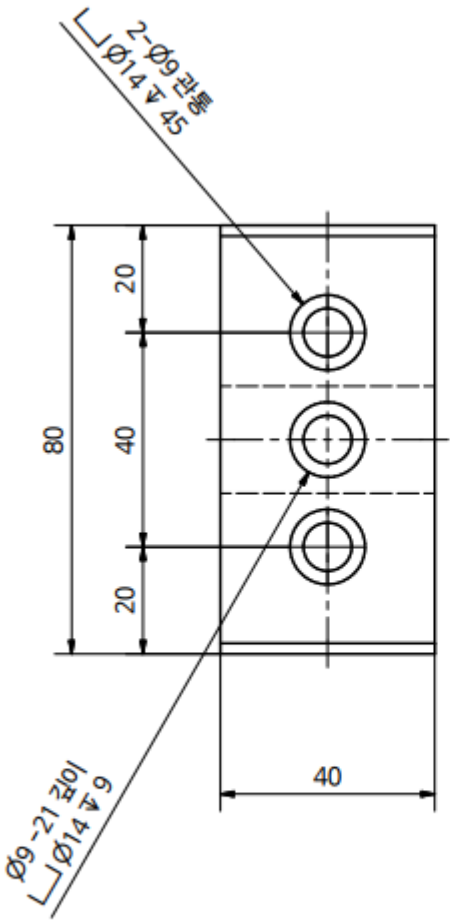

# 3060 텐션 브라켓

# 3060 구동 브라켓

적용 베어링 : #6204

# 4080 텐션 브라켓