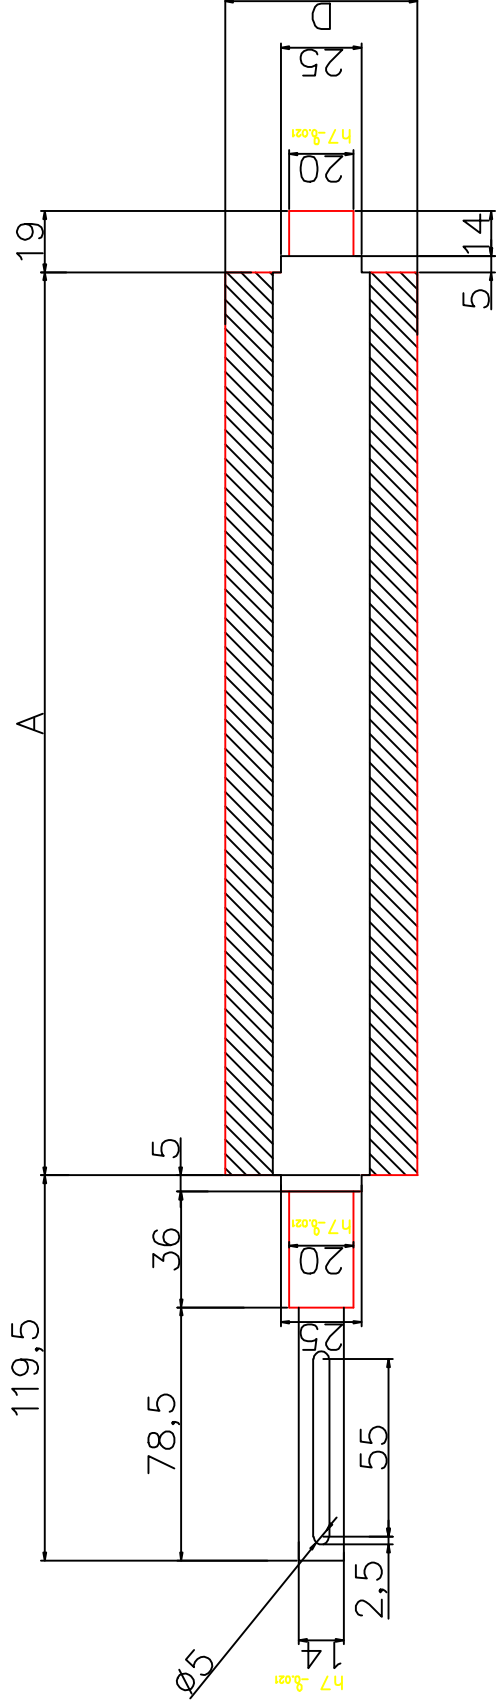

우레탄 구동 로라

| 제품번호 | D | A |
|-----------|------------------|-----|
| DS60-100D | $\varnothing 60$ | 100 |
| DS60-300D | $\varnothing 60$ | 300 |
| DS60-500D | $\varnothing 60$ | 500 |
| DS60-700D | $\varnothing 60$ | 700 |