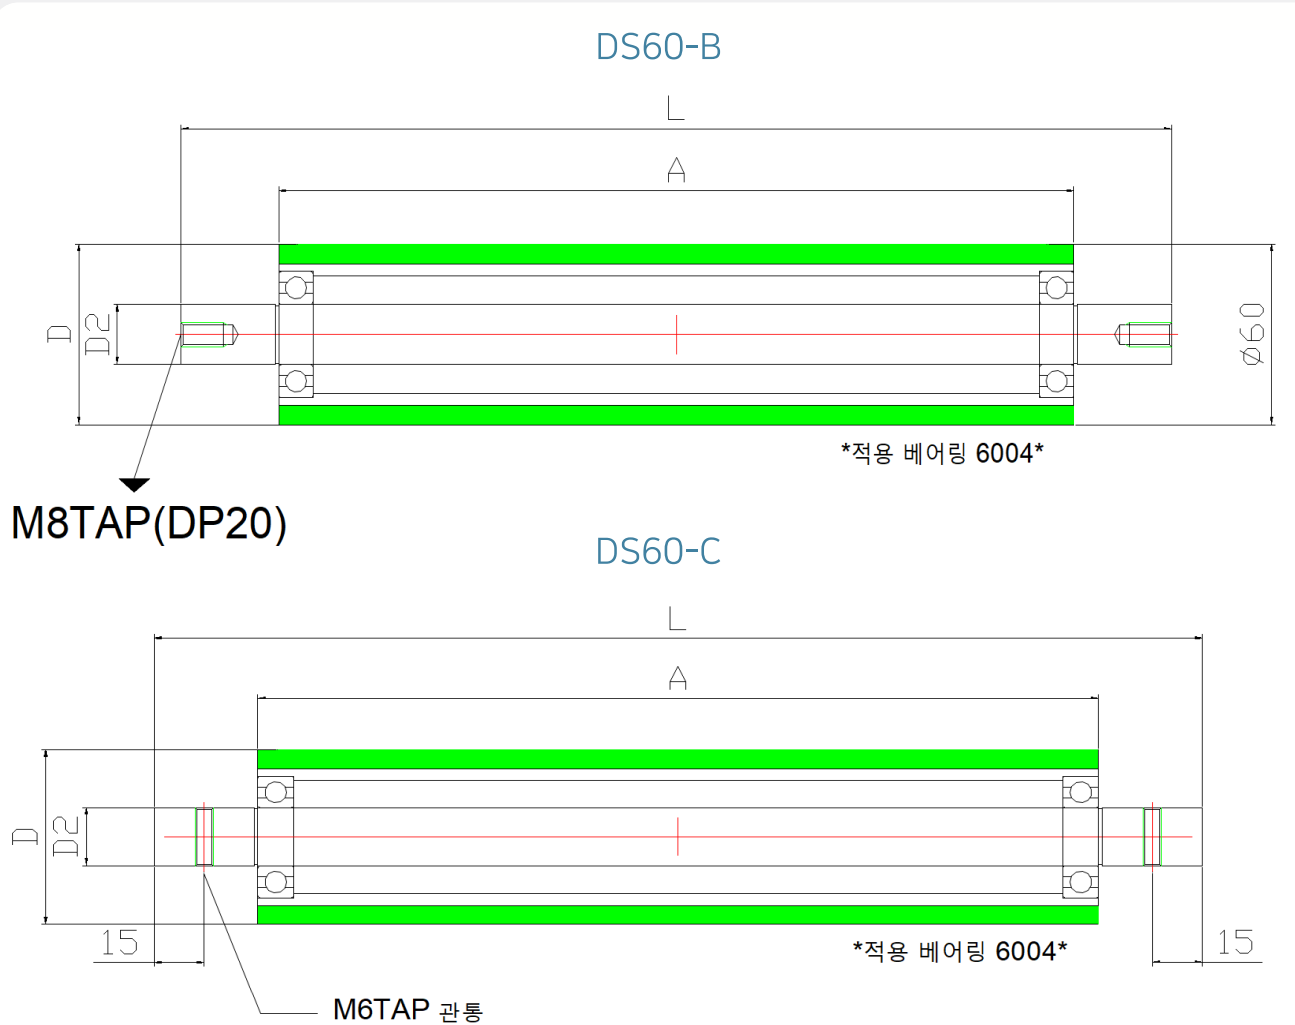

## About

제품 번호	D	D2	A	L
DS60-100B·C	φ60	φ20	100	170
DS60-300B·C	φ60	φ20	300	370
DS60-500B·C	φ60	φ20	500	570
DS60-700B·C	φ60	φ20	700	770

※이 외 스펙도 주문 제작이 가능합니다.