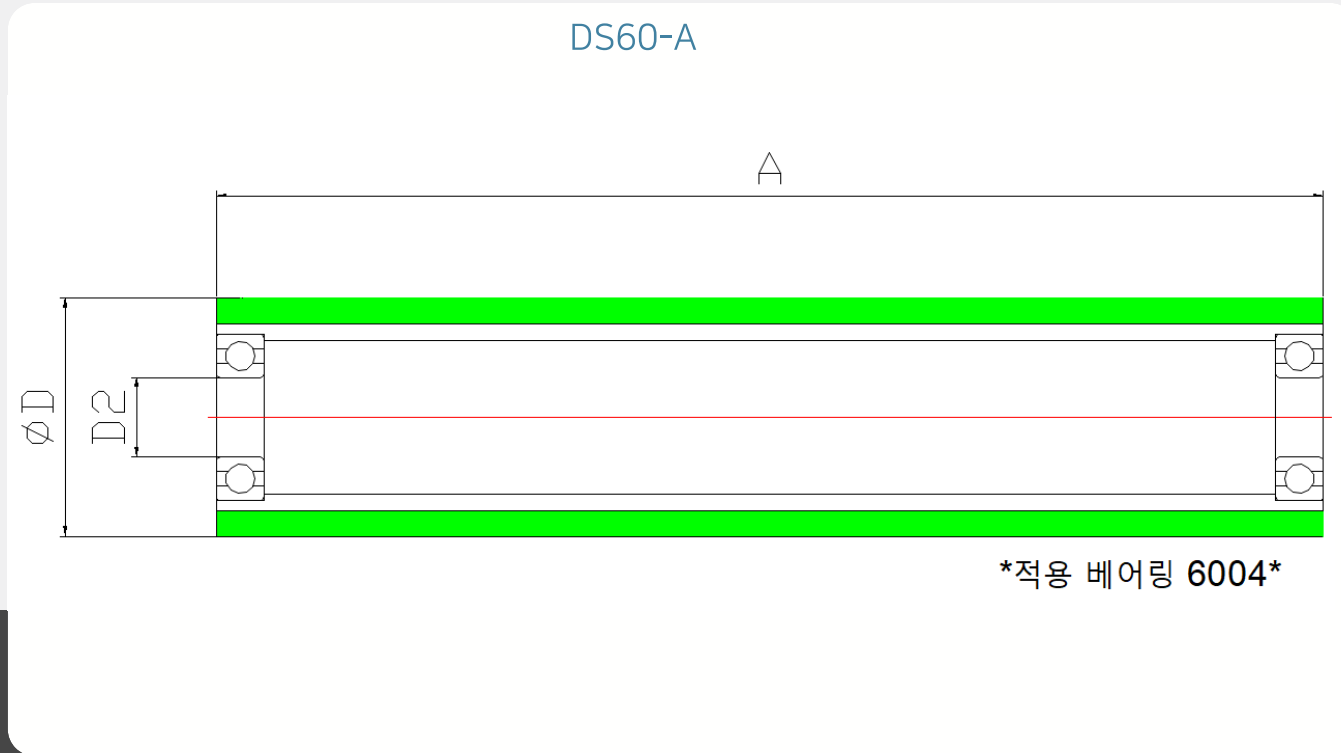

### About

제품 번호	D	D2	A
DS60-100A	φ60	φ20	100
DS60-300A	φ60	φ20	300
DS60-500A	φ60	φ20	500
DS60-700A	φ60	φ20	700

※이 외 스펙도 주문 제작이 가능 합니다.