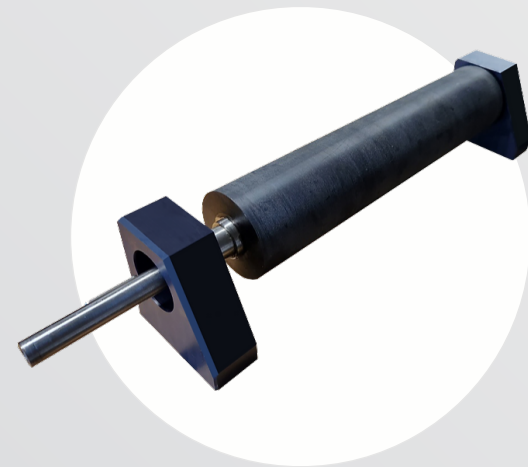

대승 우레탄 롤러 제품 세트

강력한 가격 경쟁력

우레탄 롤러를 판매하거나 기성품을 우레탄 코팅 작업을 서비스 합니다.

다양한 스펙 주문 제작 가능

축 포함

축 제외

우레탄 구동 롤러