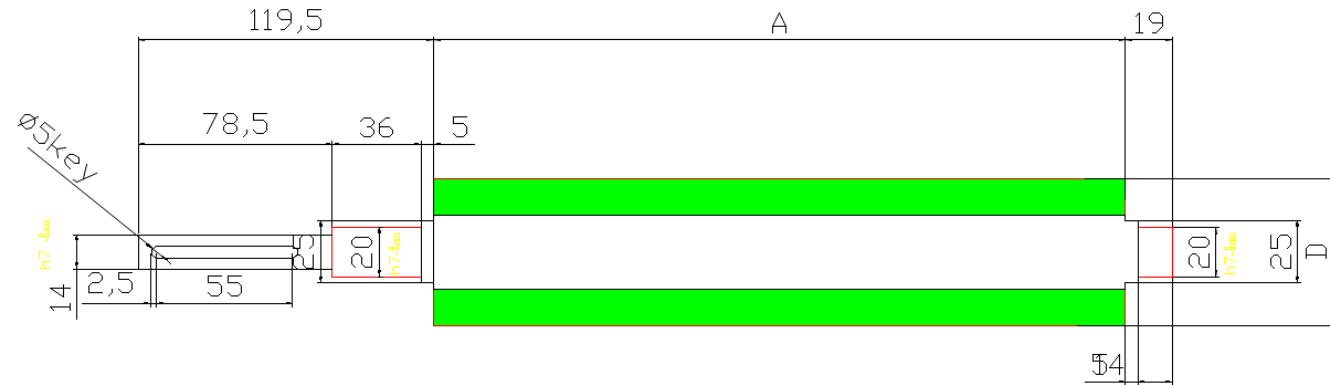

※이 외 스펙도 주문 제작이 가능합니다.