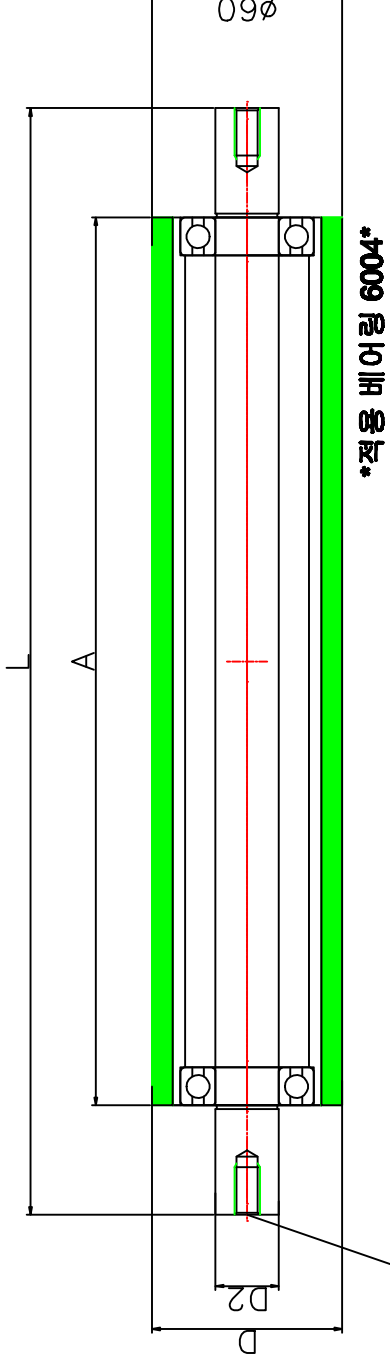

***우레탄 로라* -가이드를 샤프트-**

M8TAP(DP20)

제품번호	D	D2	A	L
DS60-100B	ø60	ø20	100	170
DS60-300B	ø60	ø20	300	370
DS60-500B	ø60	ø20	500	570
DS60-700B	ø60	ø20	700	770